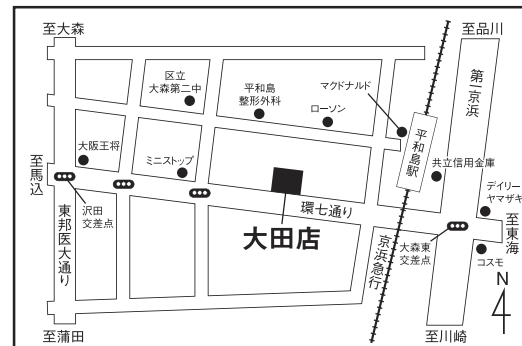

大田店

営業時間 9:00~19:00
定休日 月曜日(祭日を除く)・年末年始・夏期・GW
東京都大田区大森北 6-26-22
TEL: 03(3766)8805
FAX: 03(3766)8809
E-mail: mitsubishi@toho-co.com
京浜急行「平和島駅」徒歩3分

みなさまのご来店
お待ちしております!!

Drive@earth

大田三菱自動車販売株式会社

フリーダイヤル 0120-868621

ホームページアドレス http://mitsubishi.toho-co.com/