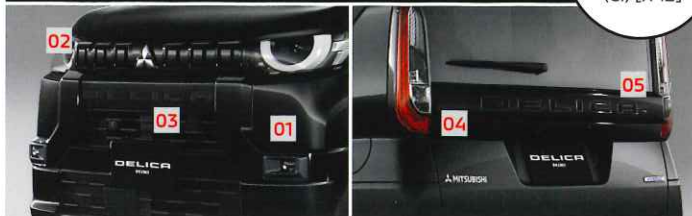

DELICA MINI

BLACK Package / WHITE Package

カッコかわいい軽デリカミニに、
BLACKパッケージ & WHITEパッケージが登場！

黒デリ丸。白デリ丸。どちらか選んでもらえる！

デリカミニ〈全色対象〉と
指定のディーラーオプション購入のお客様に今ならプレゼント。

〈期間〉
2025年
3月31日までの
ご成約

..車両ご成約..

ボディカラー全色対象

..用品装着..

エクステリアパッケージ
グロスブラック/シルバー
75,570円
(消費税、取付工賃込)
※マルチアラウンドモニター装着車

or

エンブレムセット
ブラック/ホワイト
33,770円
(消費税、取付工賃込)
※マルチアラウンドモニター装着車

..ご成約プレゼント..

黒デリ丸。

白デリ丸。

どちらかひとつが選んでもらえる！

○2025年3月31日までに、デリカミニ車両本体に加え、指定のディーラーオプション(エクステリアパッケージ A、エクステリアパッケージ B、エンブレムセット A、エンブレムセット B)をご成約いただいた方が対象です。○ご成約いただいた店舗でのみのお渡しとなります。一部店舗では実施していない場合があります。○キャンペーンは予告なく終了する場合があります。○ぬいぐるみは実物とは異なる場合があります。○ぬいぐるみは公式グッズとしても販売予定です。○詳しくは販売店へお問い合わせください。

タフでカッコいい
BLACKパッケージ 特長装備

オススメ
ボディカラー
ブラックマイカ
(C1)[X42]

スマートでかわいい
WHITEパッケージ 特長装備

オススメ
ボディカラー
ホワイトパール
(SM)[W13]
※有彩色

[BLACKパッケージ内容]

エクステリアパッケージ A (3点セット) MZ577072 *1*2*3*4

- 01_ダイナミックシールド(グロスブラック)
- 02_フロントグリルガーニッシュ(グロスブラック)
- 04_テールゲートガーニッシュ(グロスブラック)